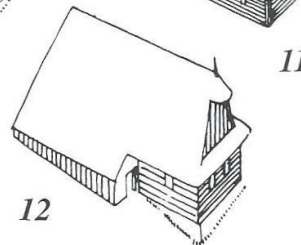

Typy selských usedlostí

Typy selských usedlostí

Milníky, mezníky a památníky

Velkostatek

Ves s návší uprostřed

Marie Terezie

13. 5. 1717 – 29. 11. 1780

vládla od 20. 10. 1740 -29. 11. 1780