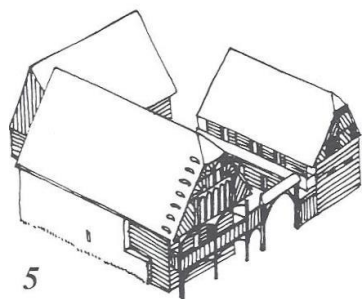

Typy selských usedlostí

Typy selských usedlostí

Milníky, mezníky a památníky

Velkostatek

Ves s návší uprostřed

Marie Terezie

13. 5. 1717 – 29. 11. 1780

vládla od 20. 10. 1740 -29. 11. 1780