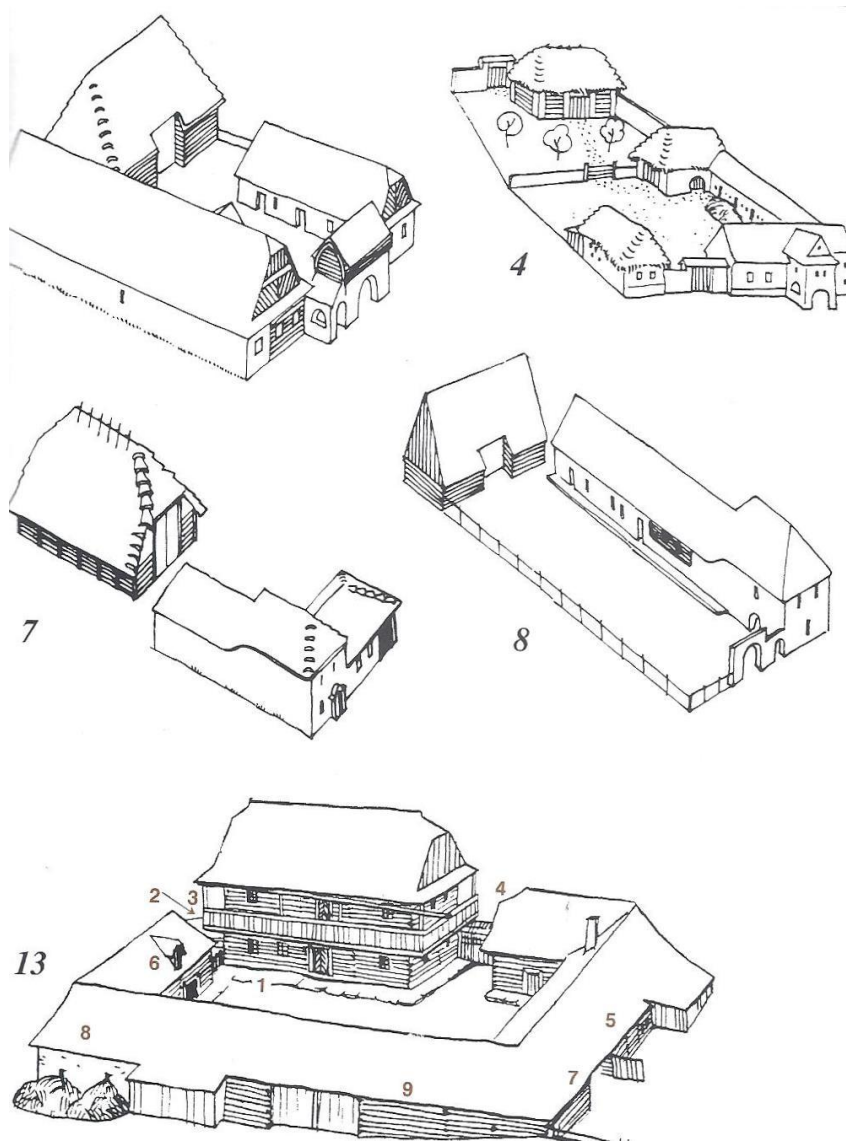

Holubník, úly, studny

Hůl, hrábě, vidle, kvedlačka, slánka, necky

Dřevěné nádoby v domácnosti

Obilní kosa - hrabice

Pluh

Čtyřradličný pluh

Řádkový secí stroj

Voznice – sud na káře

Typy selských usedlostí

Typy selských usedlostí

Milníky, mezníky a památníky

Velkostatek

Ves s návší uprostřed

Marie Terezie

13. 5. 1717 – 29. 11. 1780

vládla od 20. 10. 1740 -29. 11. 1780